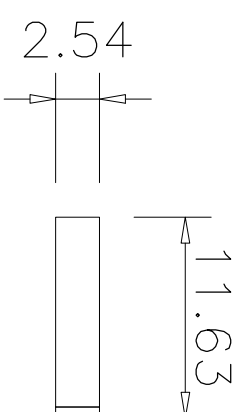

FRONTAL

LATERAL

SUPERIOR

TOALHEIRO DUPLO 60 - LINHA MAX

CÓDIGO: 0650120

ESC.: 1/10

valvé