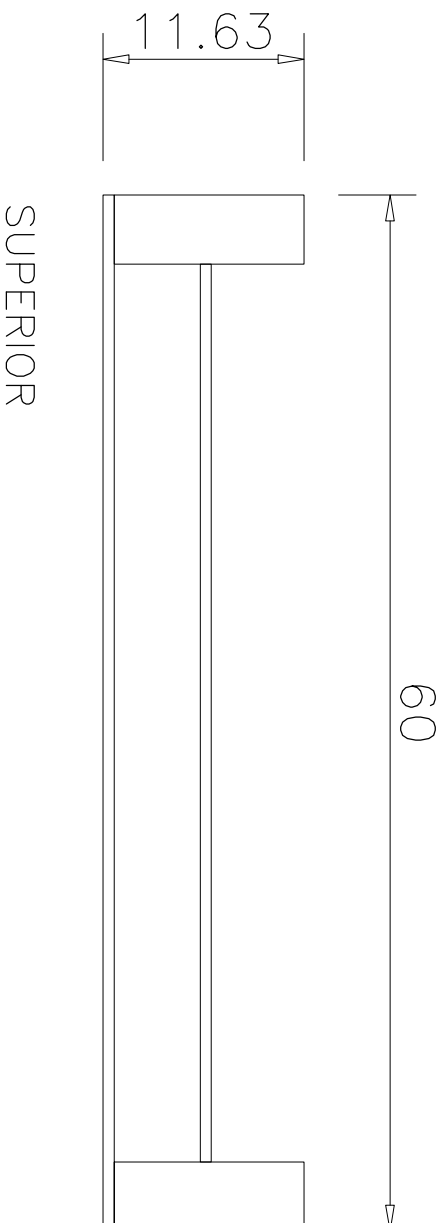

FRONTAL

LATERAL

SUPERIOR

TOALHEIRO DUPLO 60 - LINHA MAX

CÓDIGO: 0650120

ESC.: 1/10

valvé