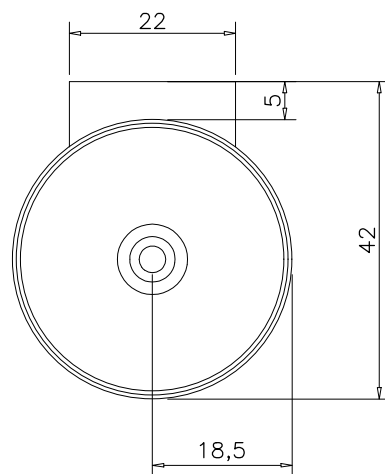

VISTA LATERAL

VISTA FRONTAL

VISTA SUPERIOR

LAVATÓRIO VEXO SUSPENSO TORNEIRA PAREDE

CÓDIGO: 2609843

ESC.: 1/10

vallvé