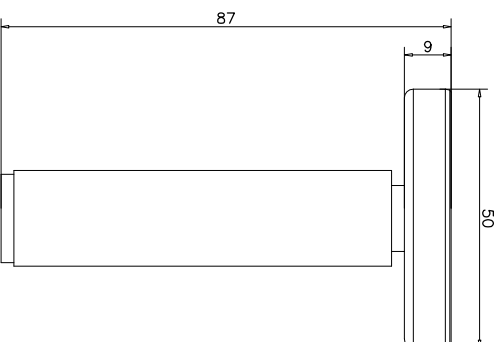

VISTA SUPERIOR

VISTA FRONTAL

# LAVATÓRIO NILO PISO HIDRÁULICA DE CHÃO

CÓDIGO: 2609822

ESC.: 1/15

valvé