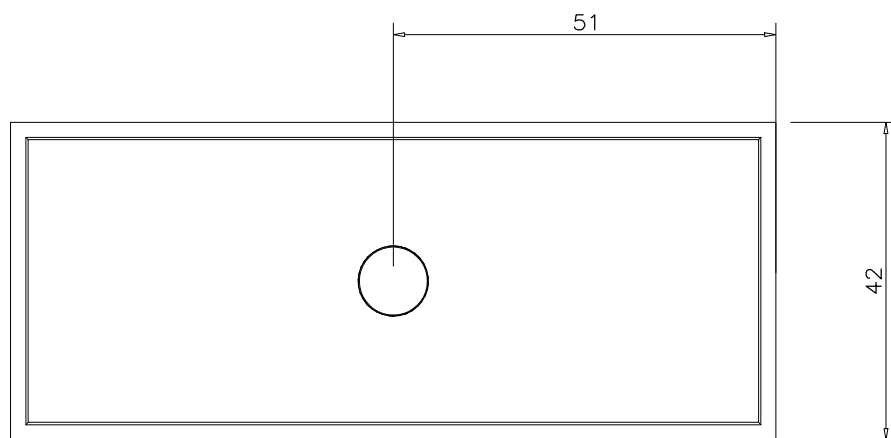

VISTA  
LATERAL

VISTA  
FRONTAL

VISTA  
SUPERIOR

**CUBA HEXA SEMI ENCAIXE**

CÓDIGO: 2520727

ESC.: 1/10

**vallvé**