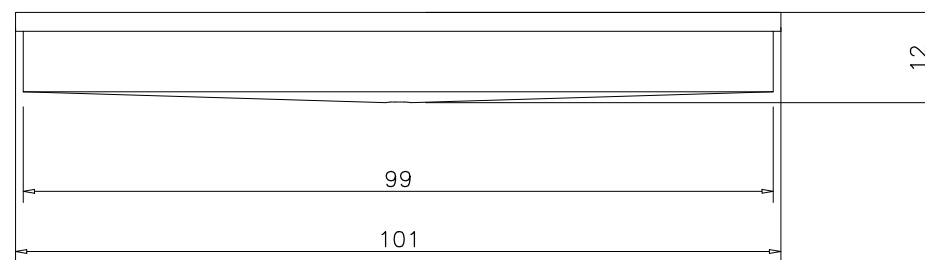

VISTA  
LATERAL

VISTA  
FRONTAL

VISTA  
SUPERIOR

**CUBA HEXA SEMI ENCAIXE**

CÓDIGO: 2520727

ESC.: 1/10

**vallvé**