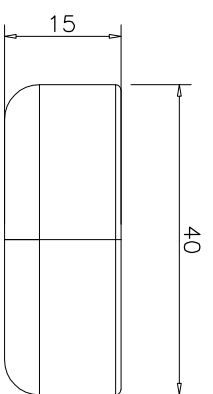

VISTA
FRONTAL

VISTA
SUPERIOR

VISTA
SUPERIOR

CUBA EVV

CÓDIGO: 2510770

ESC.: 1/10

valvé