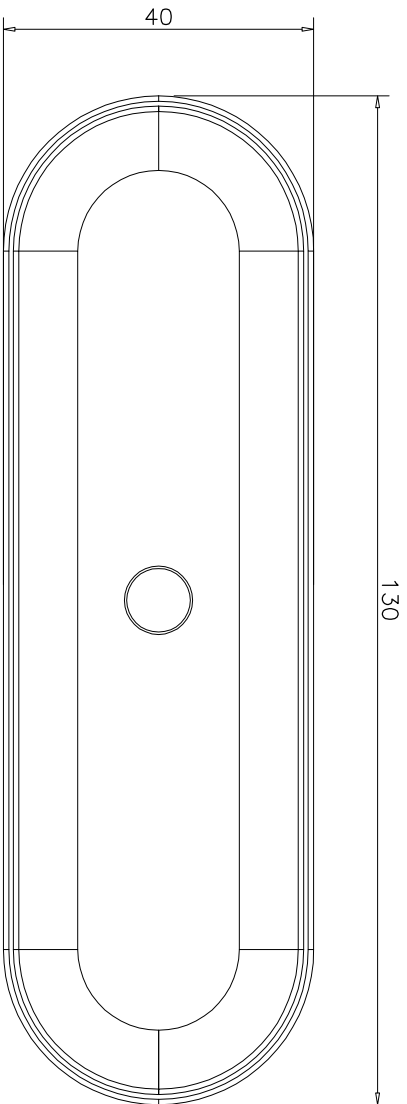

VISTA
FRONTAL

VISTA
SUPERIOR

VISTA
SUPERIOR

CUBA EVV

CÓDIGO: 2510770

ESC.: 1/10

valvé