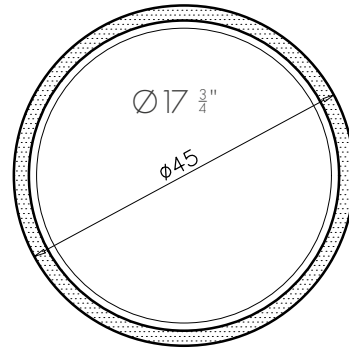

vallvé

cuba TRAY redonda
round TRAY washbasin

SUPERIOR / TOP

FRONTAL / FRONT