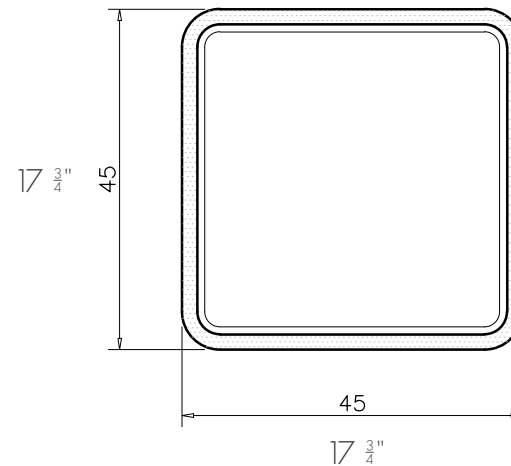

vallvé

cuba TRAY quadrada
square TRAY washbasin

SUPERIOR / TOP

FRONTAL / FRONT