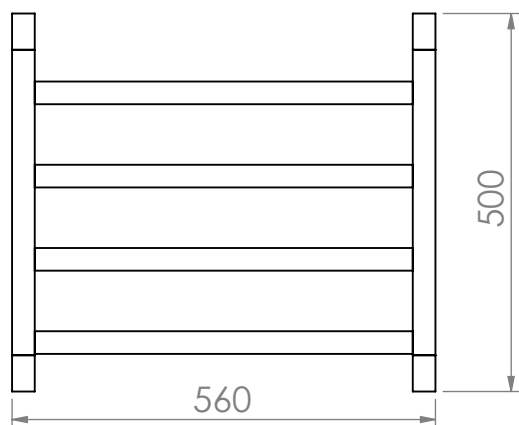

# Escada Toalheiro Horizontal

FRONT