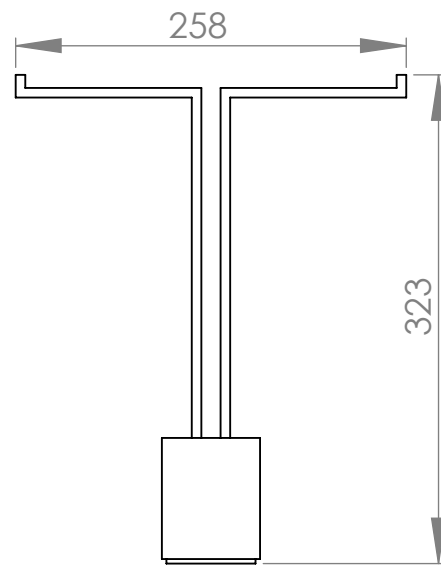

Toalheiro ICE

FRONTAL

medidas | mm

escala | 1/5

vallvé