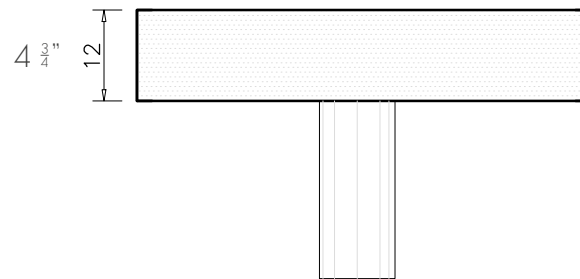

vallvé

lavatório STRIPE

STRIPE wall mounted washbasin

FURAÇÃO OPCIONAL PARA METAIS
SOLICITE SEM FURO OU DE 1 A 3 FUROS.

SUPERIOR / TOP

FRONTAL / FRONT