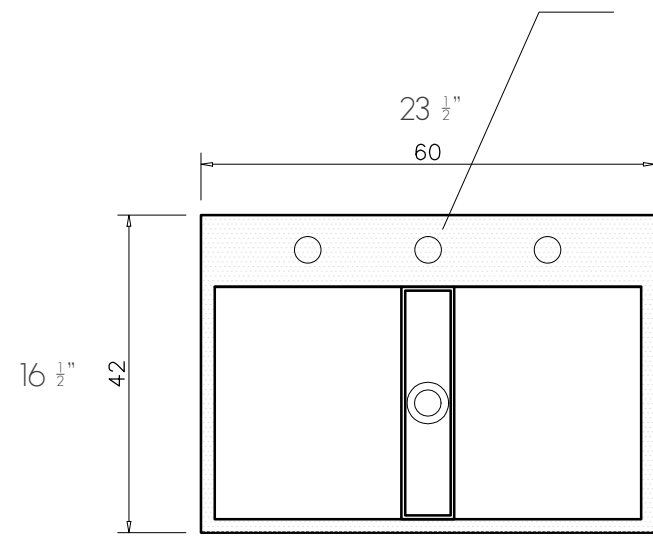

vallvé

lavatório STRIPE

STRIPE wall mounted washbasin

FURAÇÃO OPCIONAL PARA METAIS
SOLICITE SEM FURO OU DE 1 A 3 FUROS.

SUPERIOR / TOP

FRONTAL / FRONT