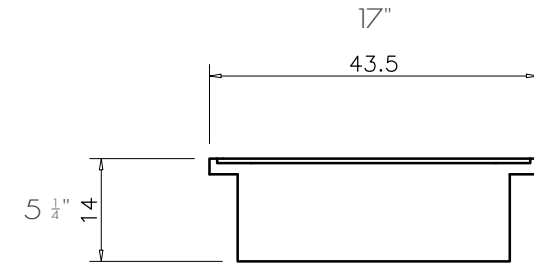

# vallvé

cuba EMBUTIR retangular  
rectangular BUILT-IN large washbasin

FRONTAL / FRONT

LATERAL / SIDE

FURAÇÃO OPCIONAL PARA METAIS  
SOLICITE SEM FURO  
OU DE 1 A 3 FUROS

SUPERIOR / TOP