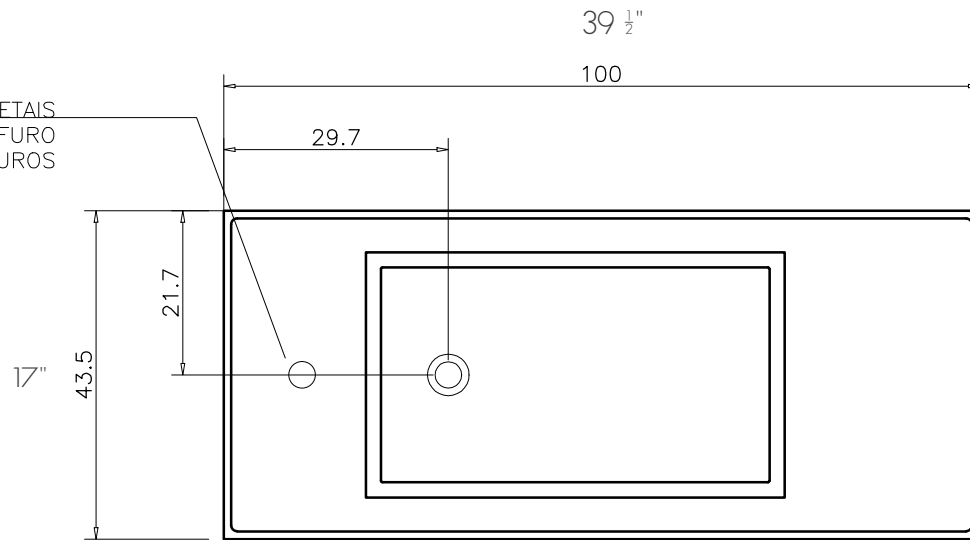

# vallvé

cuba EMBUTIR retangular  
rectangular BUILT-IN large washbasin

FRONTAL / FRONT

LATERAL / SIDE

FURAÇÃO OPCIONAL PARA METAIS  
SOLICITE SEM FURO  
OU DE 1 A 3 FUROS

SUPERIOR / TOP