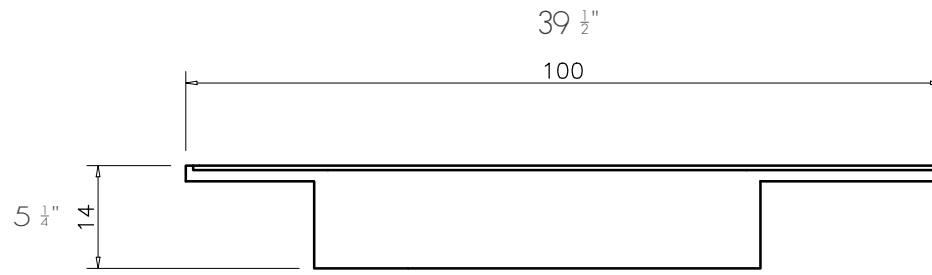

# vallvé

cuba EMBUTIR retangular  
rectangular BUILT-IN large washbasin

FRONTAL / FRONT

LATERAL / SIDE

FURAÇÃO OPCIONAL PARA METAIS  
SOLICITE SEM FURO  
OU DE 1 A 3 FUROS

SUPERIOR / TOP