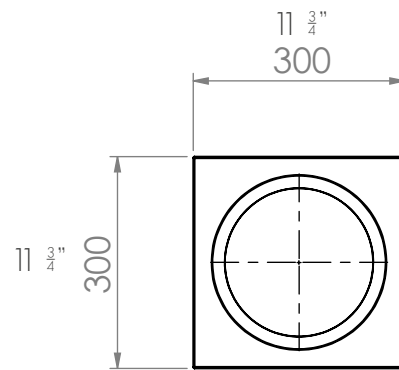

vallvé

roupeiro QUADRADO
SQUARE hamper

FRONTAL / FRONT

SUPERIOR / TOP