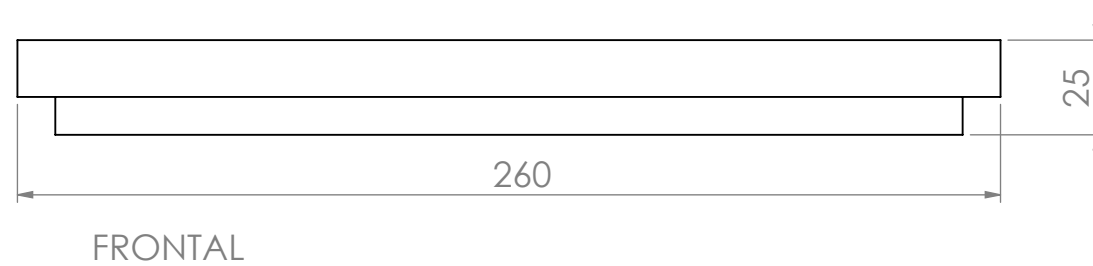

Bandeja ORIENTE Retangular

medidas

mm

escala 1/2

vallvé