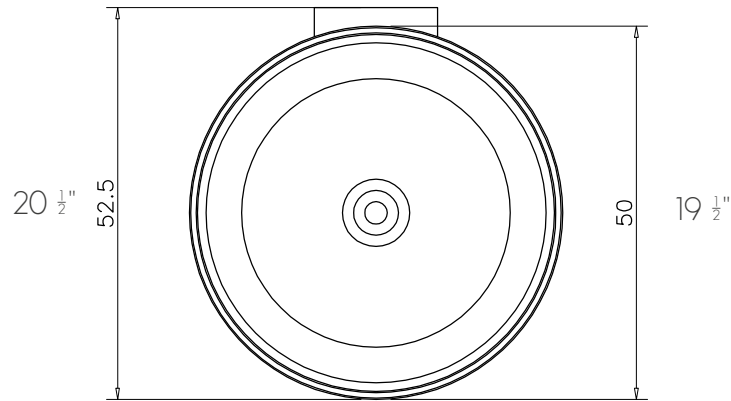

vallvé

lavatório NILO

NILO wall mounted washbasin

SUPERIOR / TOP

FRONTAL / FRONT

LATERAL / SIDE