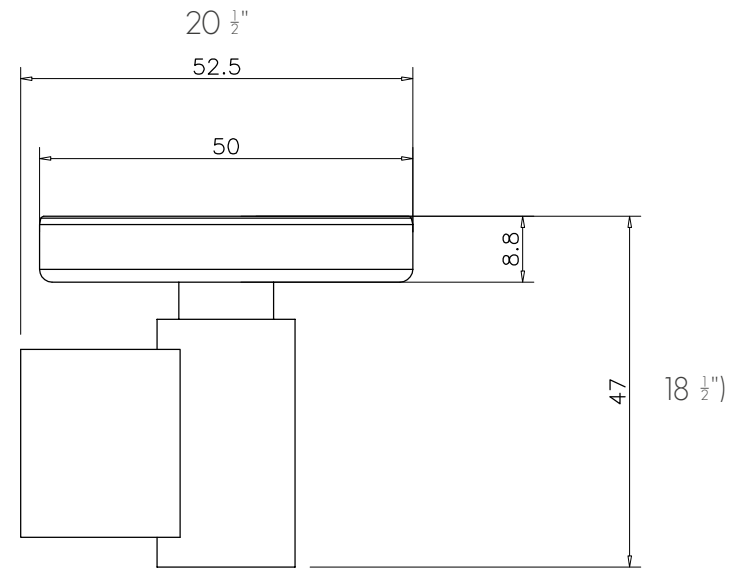

vallvé

lavatório NILO

NILO wall mounted washbasin

SUPERIOR / TOP

FRONTAL / FRONT

LATERAL / SIDE