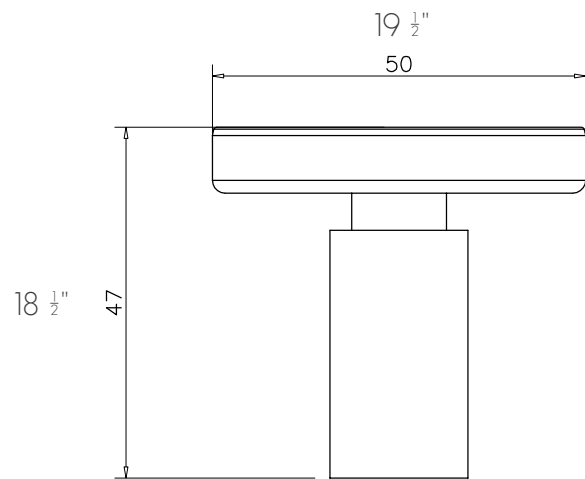

vallvé

lavatório NILO

NILO wall mounted washbasin

SUPERIOR / TOP

FRONTAL / FRONT

LATERAL / SIDE