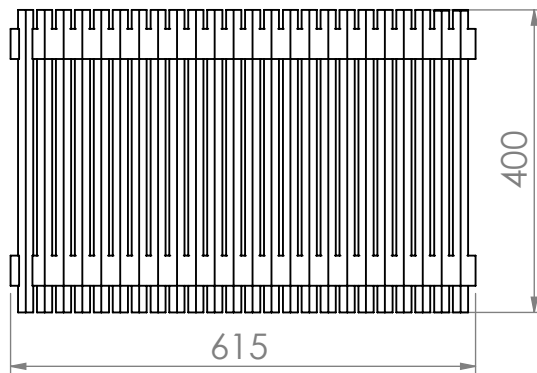

Tapete MADEIRA redondo

SUPERIOR

medidas

mm

escala

1/10

vallvé