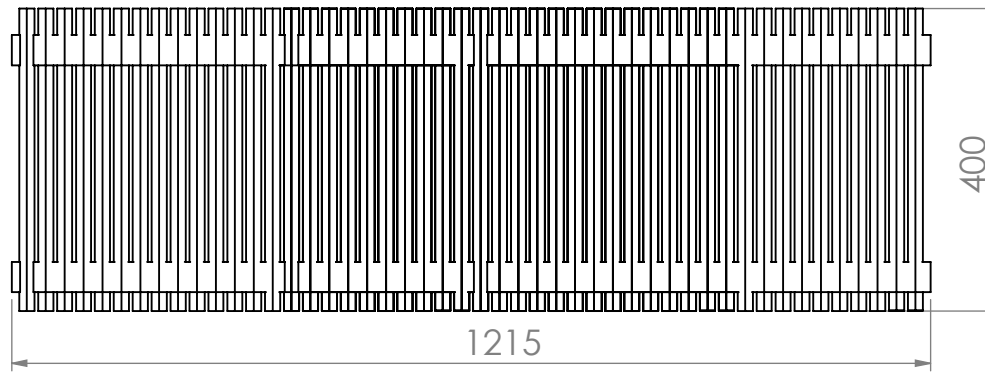

Tapete MADEIRA redondo

SUPERIOR

medidas

mm

escala

1/10

vallvé