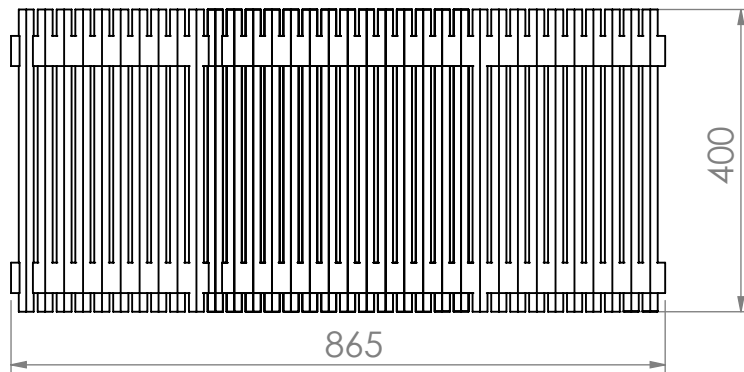

Tapete MADEIRA redondo

SUPERIOR

medidas

mm

escala

1/10

vallvé