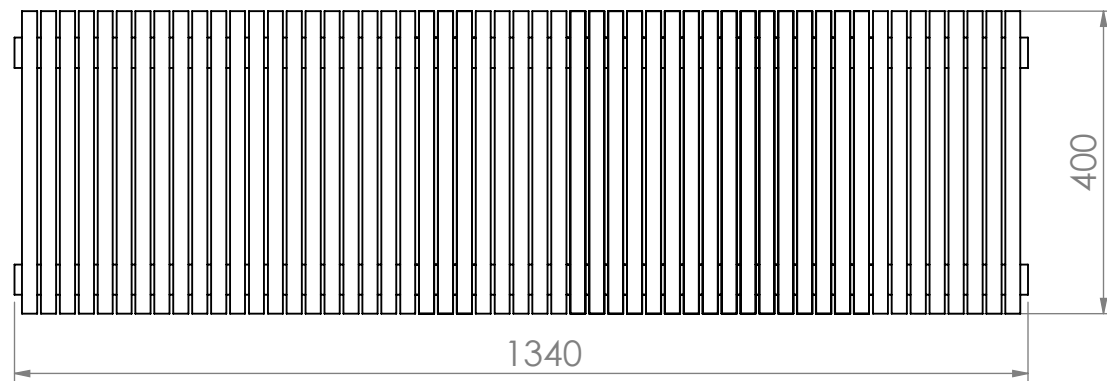

Tapete MADEIRA quadrado

SUPERIOR

medidas

mm

escala

1/10

vallvé