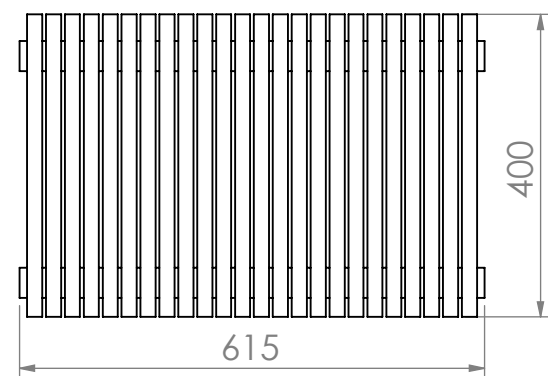

Tapete MADEIRA quadrado

SUPERIOR

medidas

mm

escala

1/10

vallvé