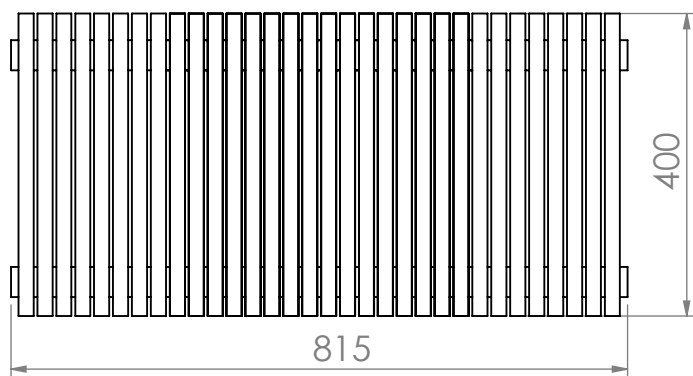

Tapete MADEIRA quadrado

SUPERIOR

medidas

mm

escala

1/10

vallvé