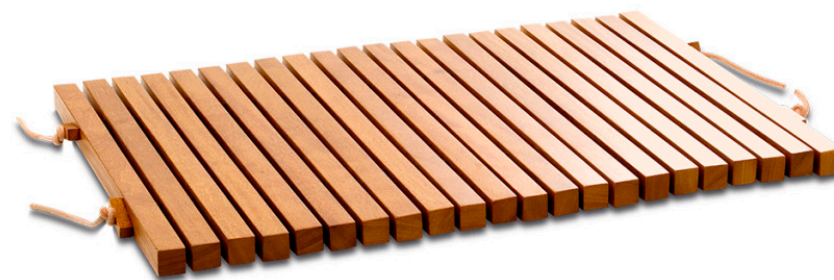

Tapete MADEIRA quadrado

SUPERIOR

medidas

mm

escala

1/10

vallvé