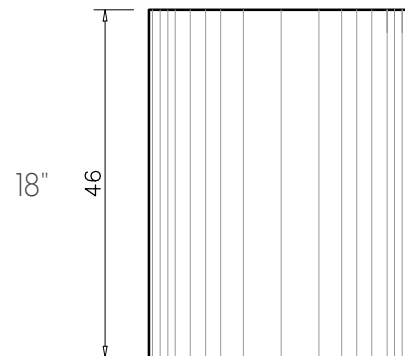

vallvé

cuba MINI-TRAY 46 redonda
round MINI-TRAY 18" washbasin

Ø 13 ³/₄"

SUPERIOR / TOP

FRONTAL / FRONT