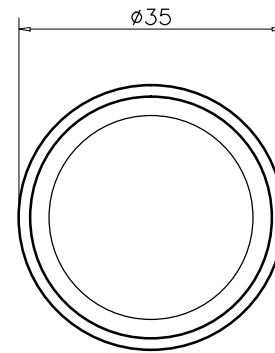

vallvé

cuba MINI-TRAY 46 redonda
round MINI-TRAY 18" washbasin

Ø 13 ³/₄"

SUPERIOR / TOP

FRONTAL / FRONT