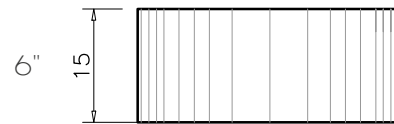

vallvé

cuba MINI-TRAY redonda
round MINI-TRAY washbasin

SUPERIOR / TOP

FRONTAL / FRONT