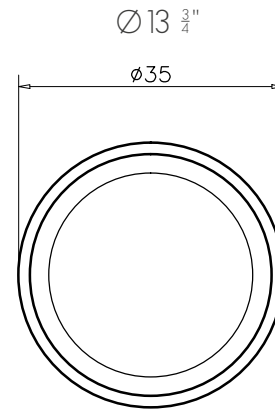

vallvé

cuba MINI-TRAY redonda
round MINI-TRAY washbasin

SUPERIOR / TOP

FRONTAL / FRONT