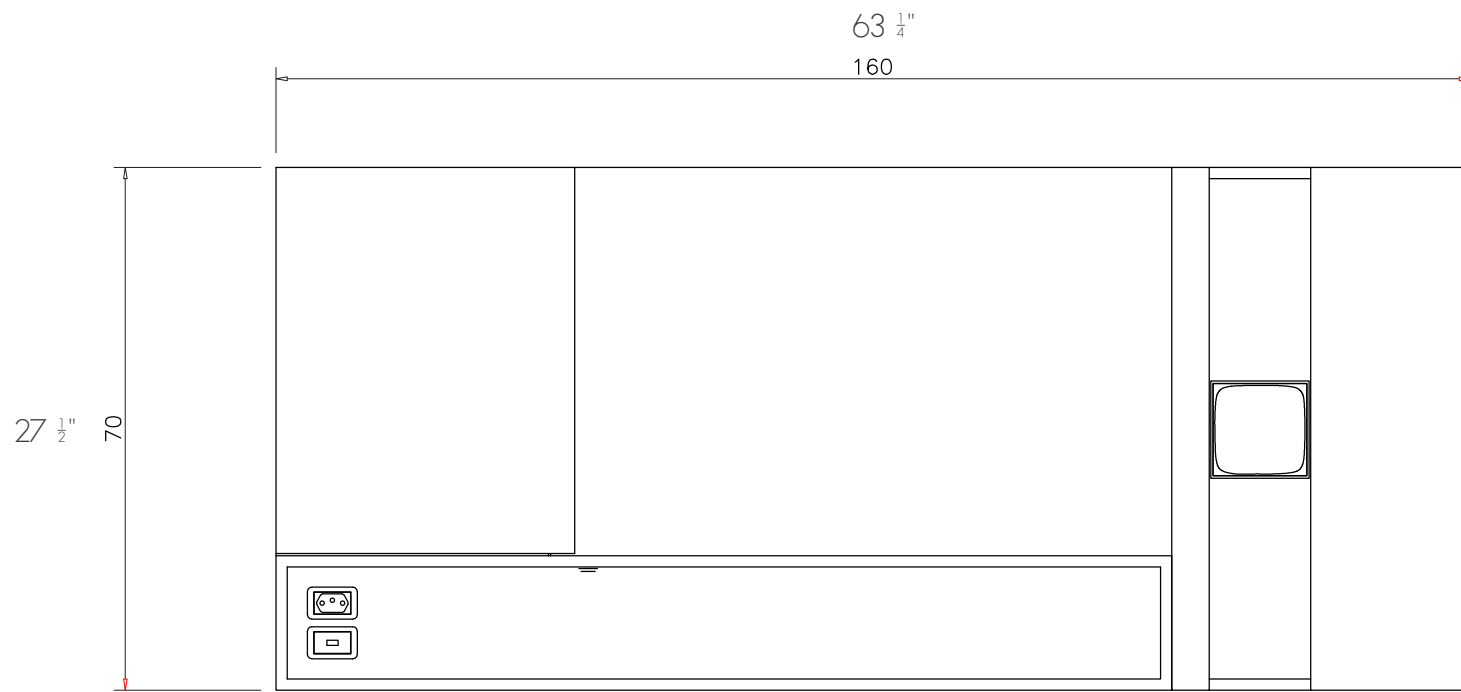

espelho armário MINERAL AC com 2 portas
MINERAL AC mirror with 2 doors cabinet

FRONTAL / FRONT

LATERAL / SIDE

SUPERIOR / TOP

todos os direitos reservados / all rights reserved

medida / measure

cm / inch

escala / scale

1/10

espelho / mirror