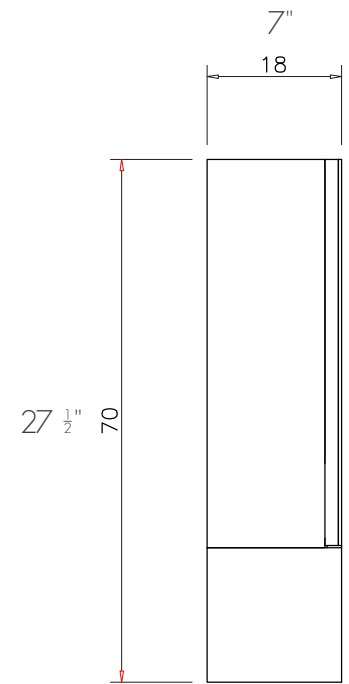

espelho armário MINERAL AC com 2 portas
MINERAL AC mirror with 2 doors cabinet

FRONTAL / FRONT

LATERAL / SIDE

SUPERIOR / TOP

todos os direitos reservados / all rights reserved

medida / measure

cm / inch

escala / scale

1/10

espelho / mirror