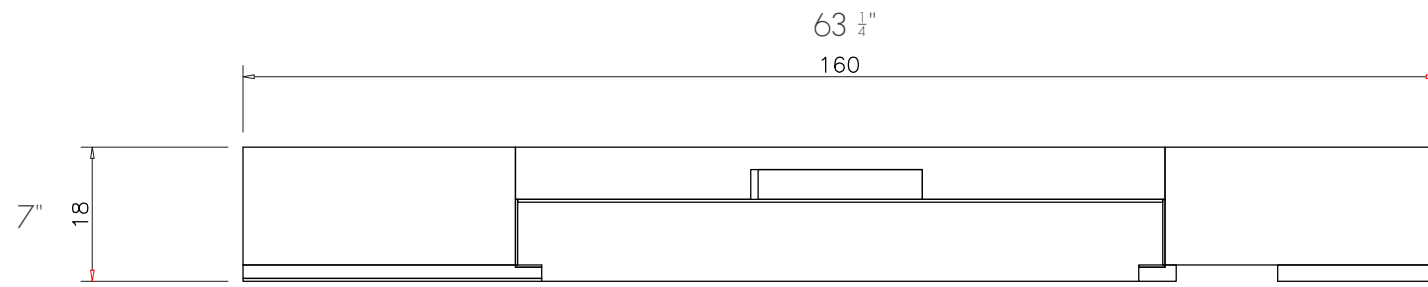

espelho armário MINERAL AC com 2 portas
MINERAL AC mirror with 2 doors cabinet

FRONTAL / FRONT

LATERAL / SIDE

SUPERIOR / TOP

todos os direitos reservados / all rights reserved

medida / measure

cm / inch

escala / scale

1/10

espelho / mirror