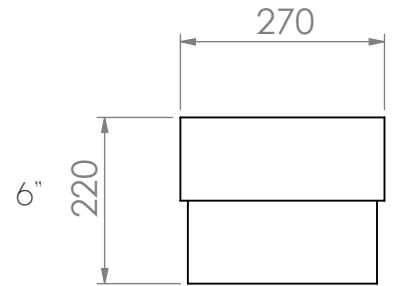

vallvé

cesto tampa vazada METRO  
METRO basket with open lid

FRONTAL / FRONT

SUPERIOR / TOP

PERSPECTIVA / PERSPECTIVE