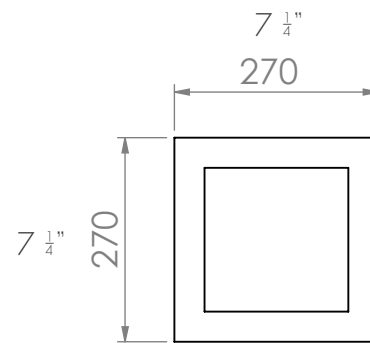

vallvé

cesto tampa vazada METRO  
METRO basket with open lid

FRONTAL / FRONT

SUPERIOR / TOP

PERSPECTIVA / PERSPECTIVE