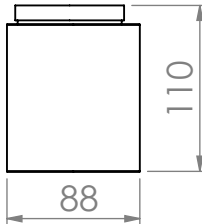

Linha ROLL SM 01-Kit

FRONTAL

medidas

mm

escala

1/5

vallvé

todos os direitos reservados