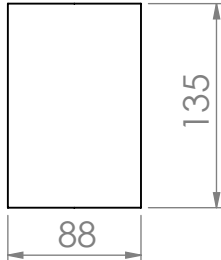

Linha ROLL SM 01-Kit

FRONTAL

medidas

mm

escala

1/5

vallvé

todos os direitos reservados