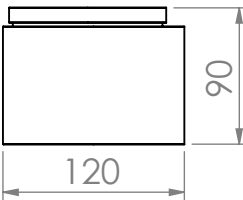

Linha ROLL SM 01-Kit

FRONTAL

medidas

mm

escala

1/5

vallvé

todos os direitos reservados