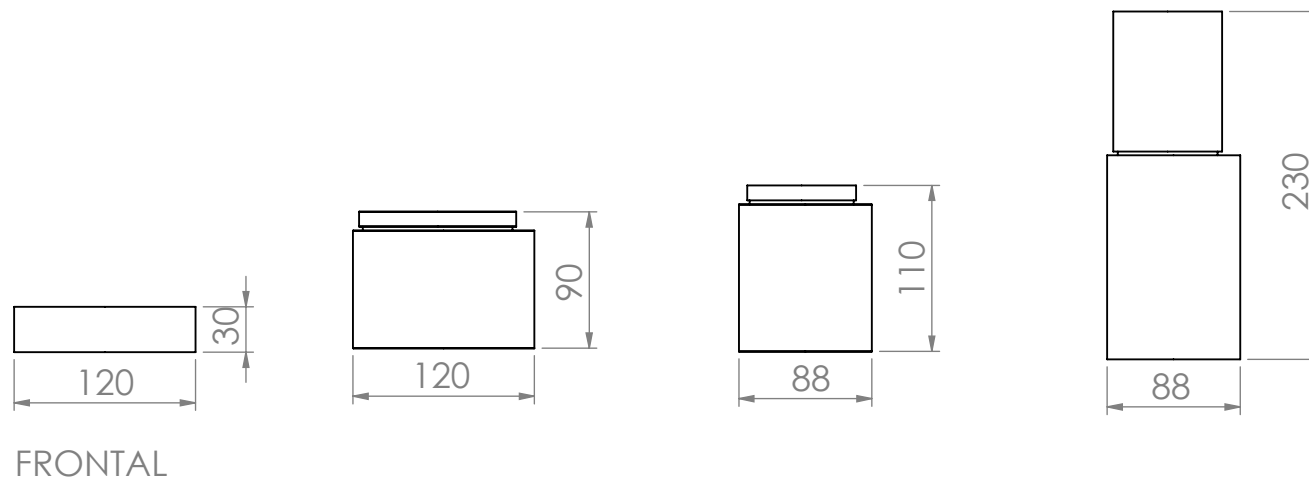

# Linha ROLL SM 02-Kit

medidas

mm

escala 1/5

vallvé