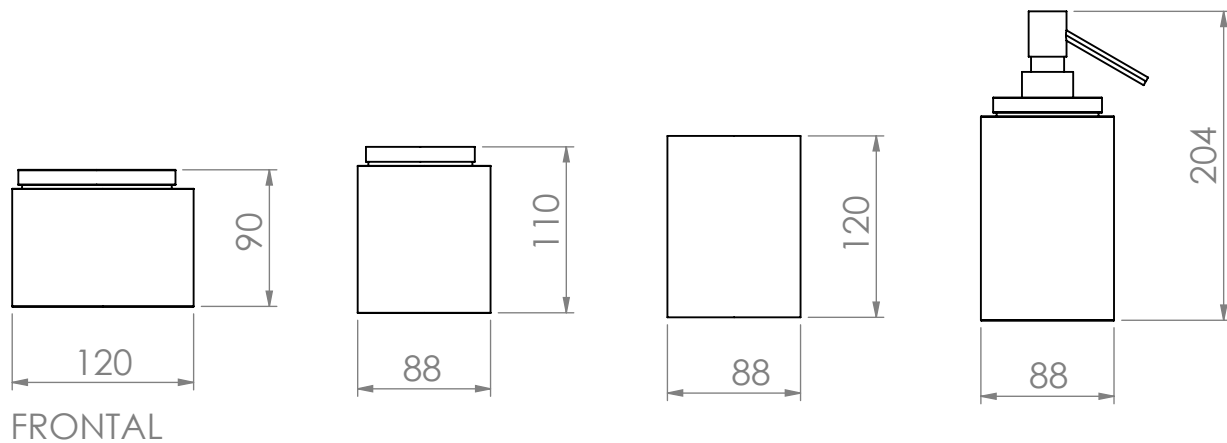

Linha ROLL PSL 01-Kit

medidas

mm

escala 1/5

vallvé