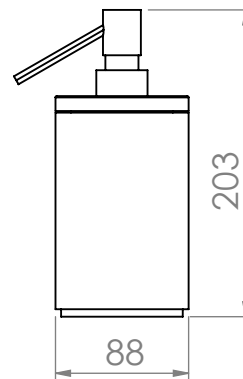

# Linha FIT Kit #2

FRONTAL

medidas

mm

escala 1/5

vallvé