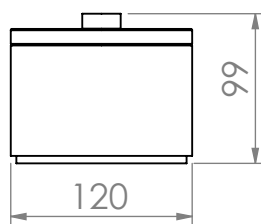

# Linha FIT Kit #2

FRONTAL

medidas

mm

escala 1/5

vallvé