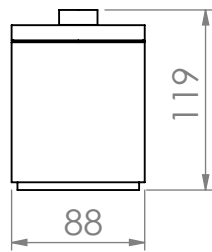

# Linha FIT Kit #2

FRONTAL

medidas

mm

escala 1/5

vallvé