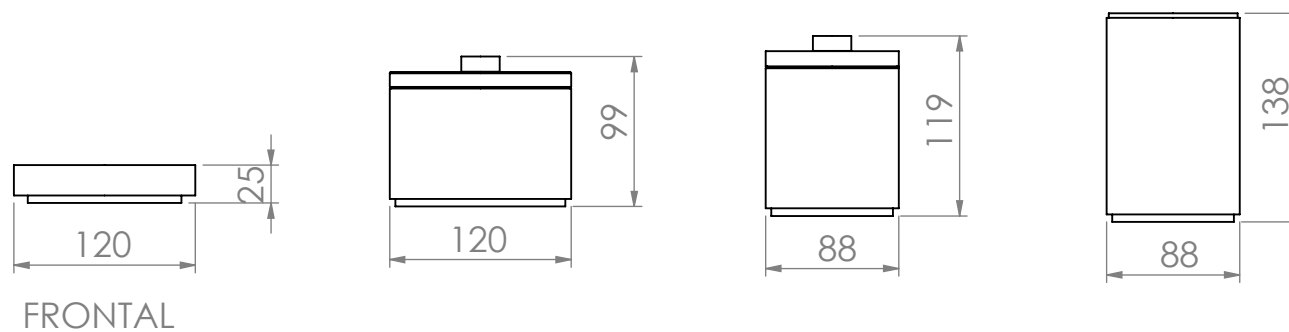

Linha FIT SM 01-Kit

medidas

mm

escala 1/5

vallvé