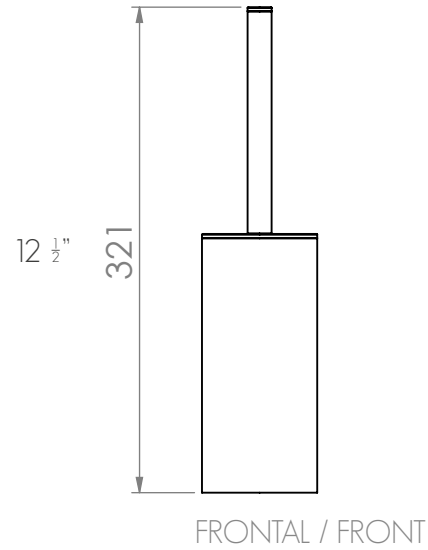

vallvé

porta escova vaso LIGHT
LIGHT toilet brush

PERSPECTIVA / PERSPECTIVE