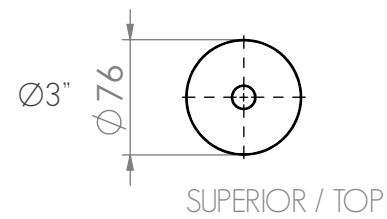

vallvé

porta escova vaso LIGHT
LIGHT toilet brush

PERSPECTIVA / PERSPECTIVE