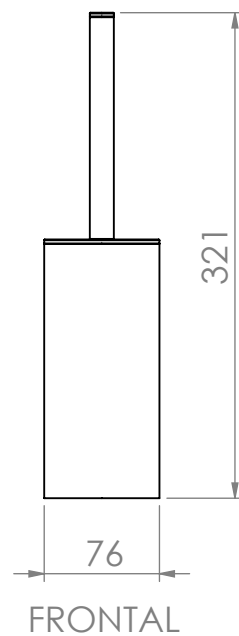

Porta Escovas de Vaso LIGHT

vallvé

medidas

mm

escala 1/5