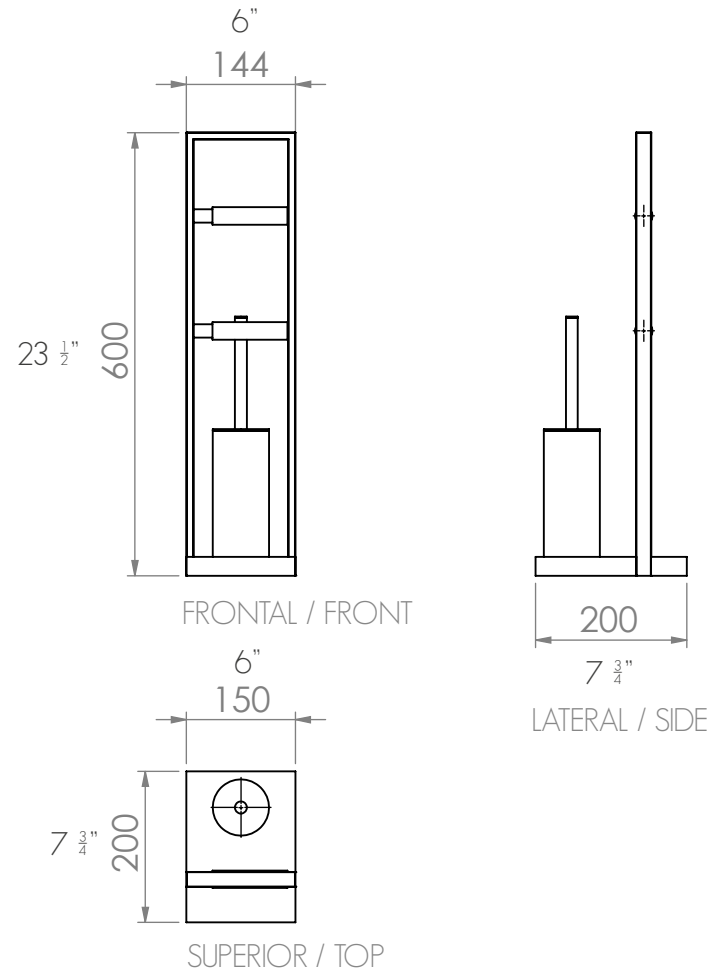

vallvé

papeleira dupla e escova pra vaso LUMI
LUMI freestanding double paperholder with toilet brush

PERSPECTIVA / PERSPECTIVE