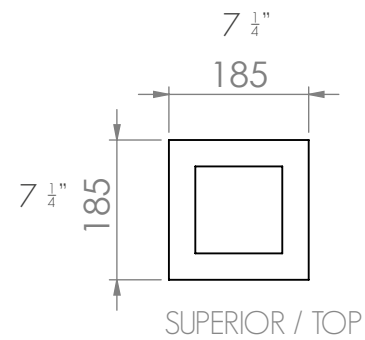

vallvé

lixeria tampa vazada METRO  
METRO wastebasket with open lid

PERSPECTIVA / PERSPECTIVE