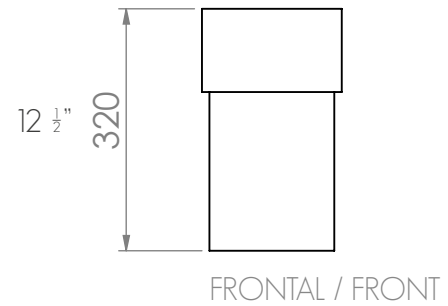

vallvé

lixeira com tampa basculante METRO  
METRO wastebasket with swivel lid

PERSPECTIVA / PERSPECTIVE