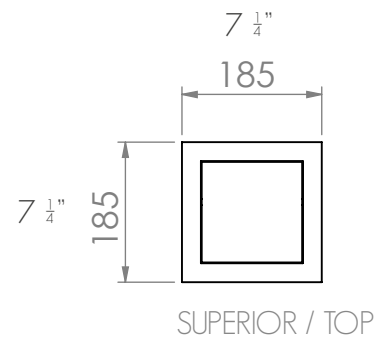

vallvé

lixeira com tampa basculante METRO  
METRO wastebasket with swivel lid

PERSPECTIVA / PERSPECTIVE