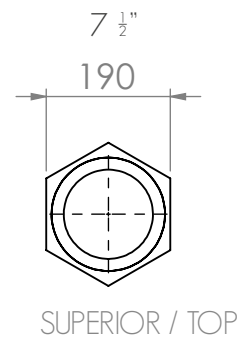

vallvé

lixeria tampa vazada HEXA
HEXA wastebasket with open lid

PERSPECTIVA / PERSPECTIVE