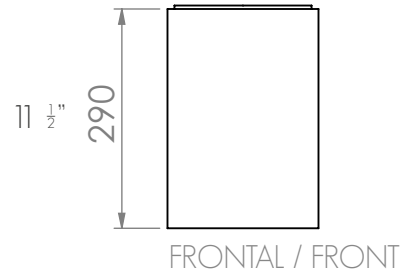

vallvé

lixeira tampa vazada GLOSS PLATINA
GLOSS PLATINUM wastebasket with open lid

PERSPECTIVA / PERSPECTIVE