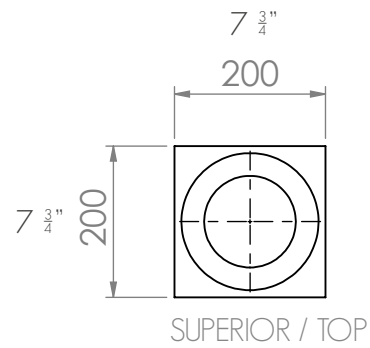

vallvé

lixeira tampa vazada GLOSS PLATINA
GLOSS PLATINUM wastebasket with open lid

PERSPECTIVA / PERSPECTIVE