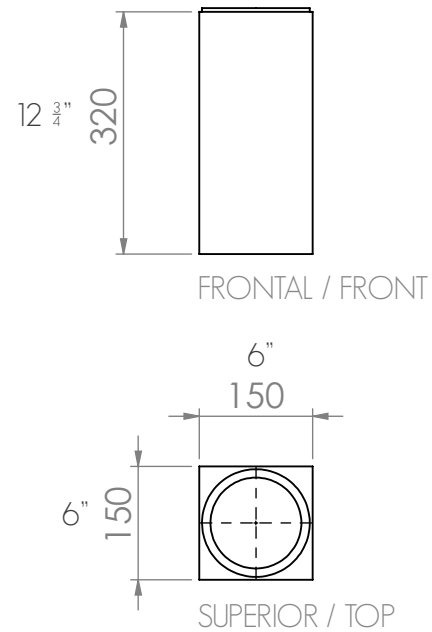

vallvé

lixeira tampa vazada GLOSS
GLOSS wastebasket with open lid

PERSPECTIVA / PERSPECTIVE