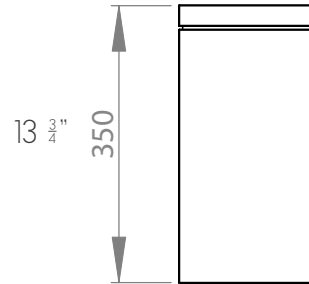

vallvé

lixreira com tampa vazada CUBO
CUBO wastebasket with open lid

FRONTAL / FRONT

SUPERIOR / TOP

PERSPECTIVA / PERSPECTIVE