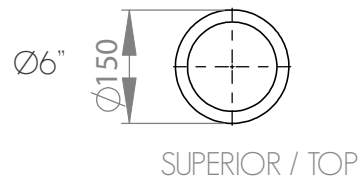

vallvé

lixeria tampa vazada ANEL CILÍNDRICA
CYLINDRIC RING wastebasket with open lid

PERSPECTIVA / PERSPECTIVE