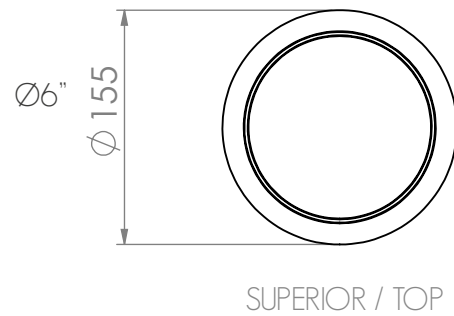

vallvé

lixeira de bancada tampa vazada ARO
ARO wastebasket for countertop with open lid

PERSPECTIVA / PERSPECTIVE