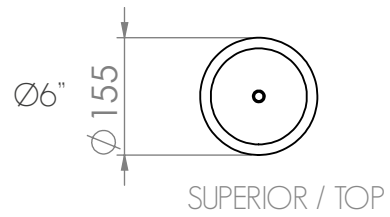

vallvé

lixreira com tampa ARO
ARO wastebasket with lid

PERSPECTIVA / PERSPECTIVE