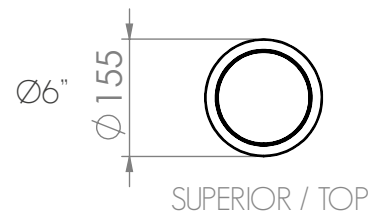

vallvé

lixeira tampa vazada ARO
ARO wastebasket with open lid

PERSPECTIVA / PERSPECTIVE