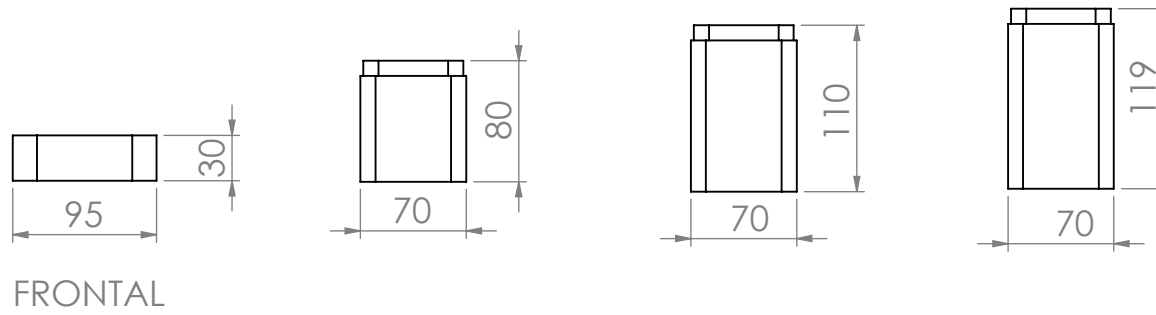

Linha SET

medidas

mm

escala 1/5

vallvé