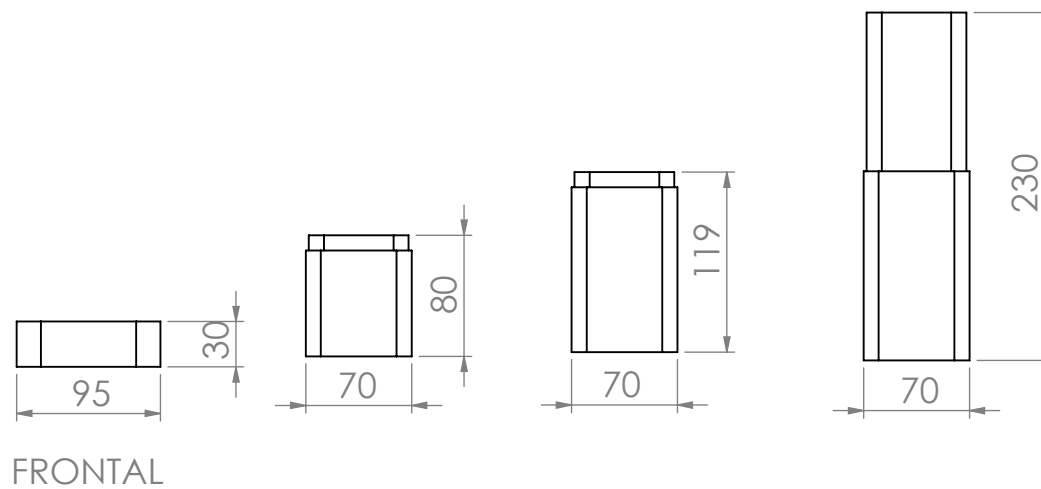

# Linha SET SM - Kit #2

medidas | mm

escala | 1/5

vallvé