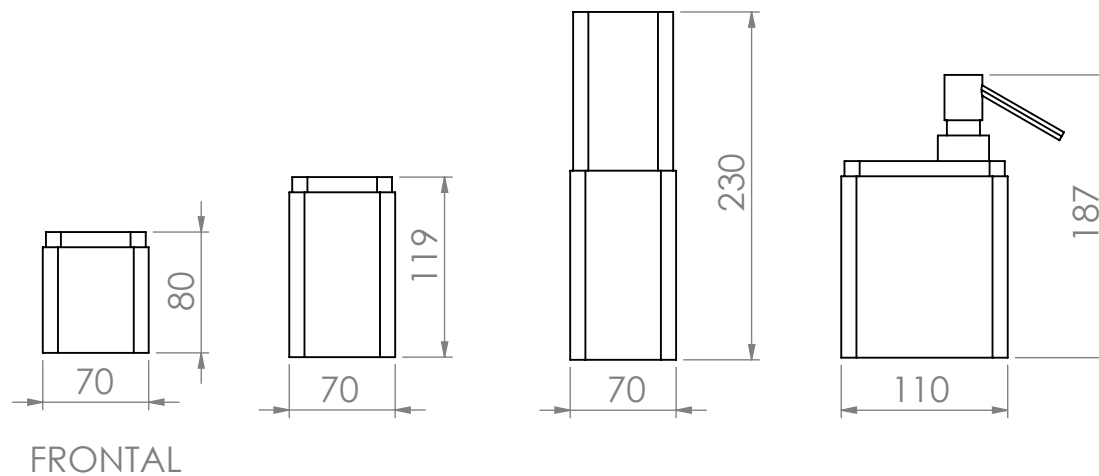

Linha SET PSL 02-Kit

medidas

mm

escala 1/5

vallvé