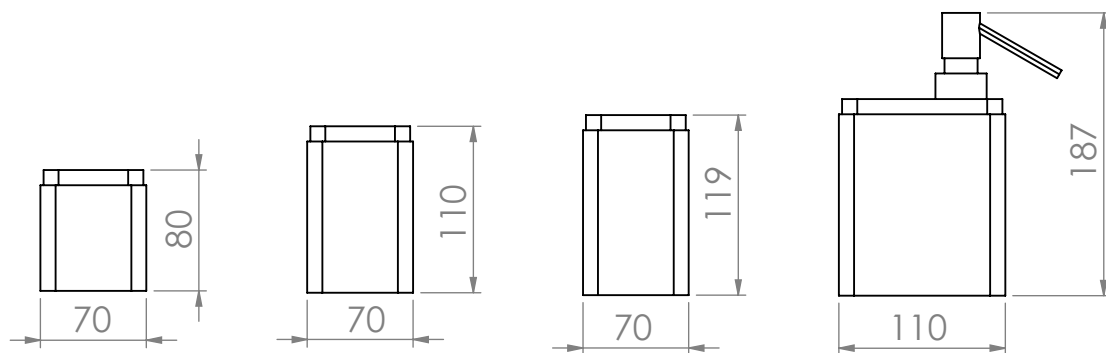

Linha SET

FRONTAL

PERSPECTIVA

medidas

mm

escala 1/5

vallvé