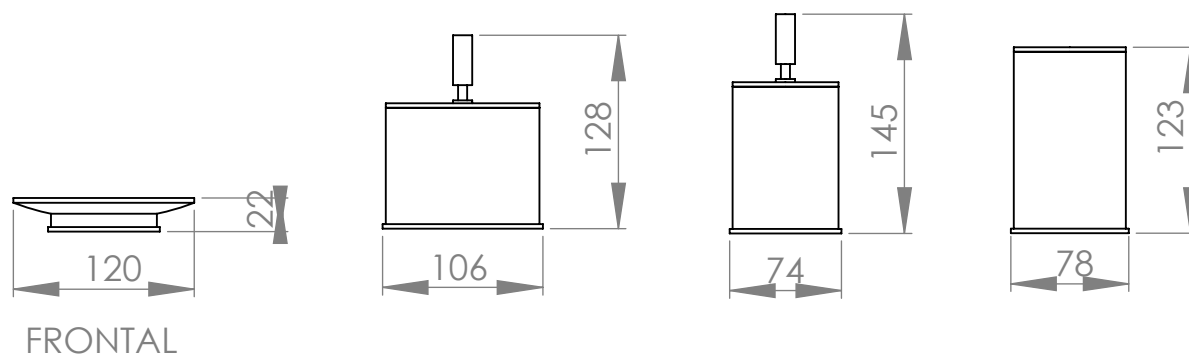

# Linha RITZ SM-Kit

medidas

mm

escala 1/5

vallvé