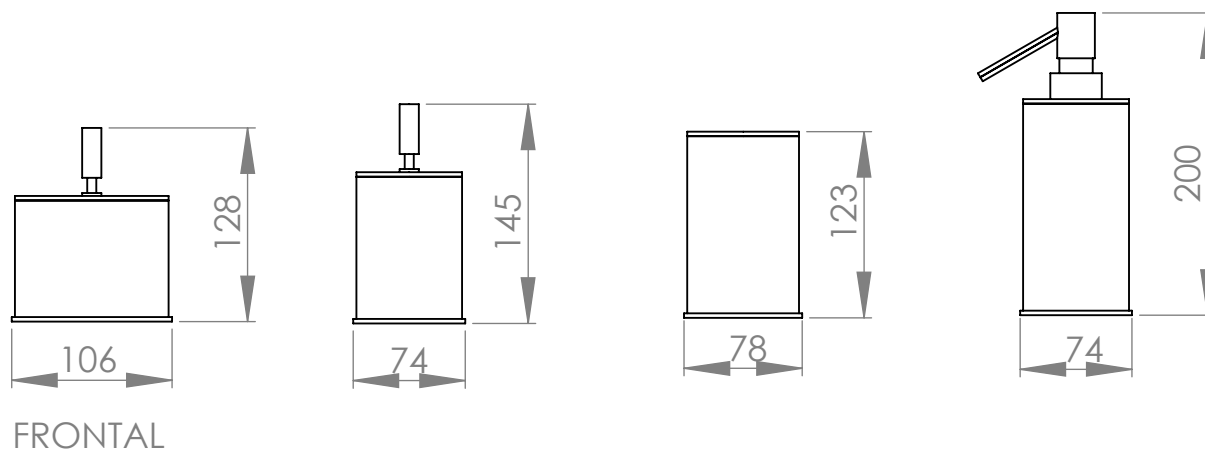

Ritz PSL-Kit

medidas

mm

escala 1/5

vallvé