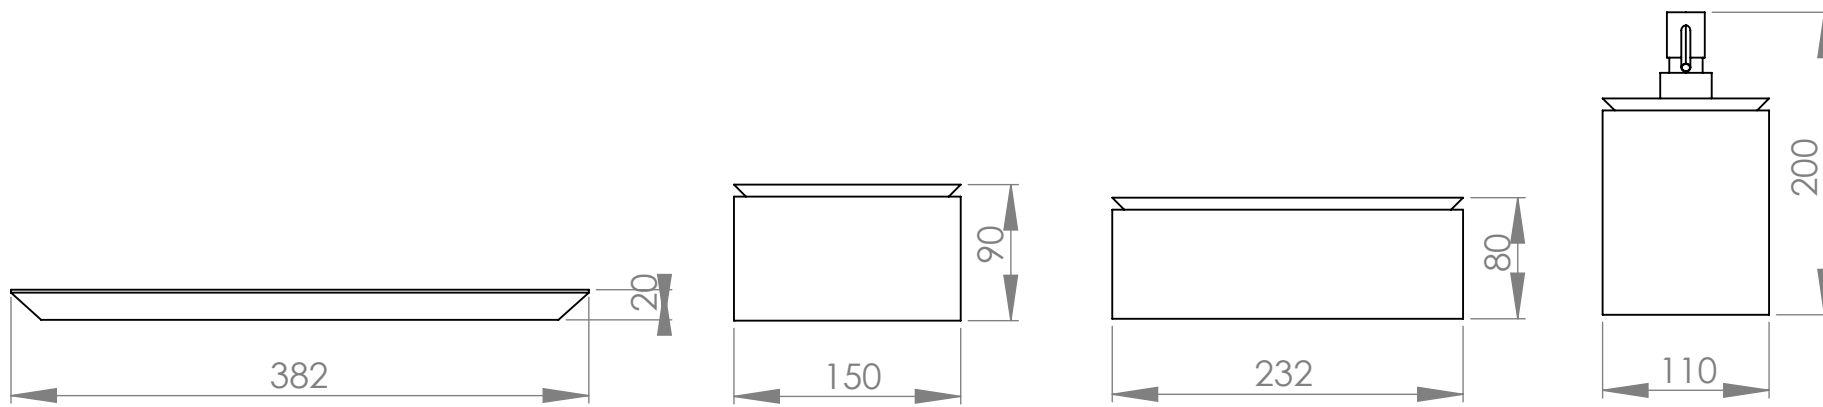

Linha H Kit #1

medidas | mm

escala | 1/5

vallvé

Linha H - #2

FONTAL

PERSPECTIVA

medidas | mm

escala | 1/5

vallvé