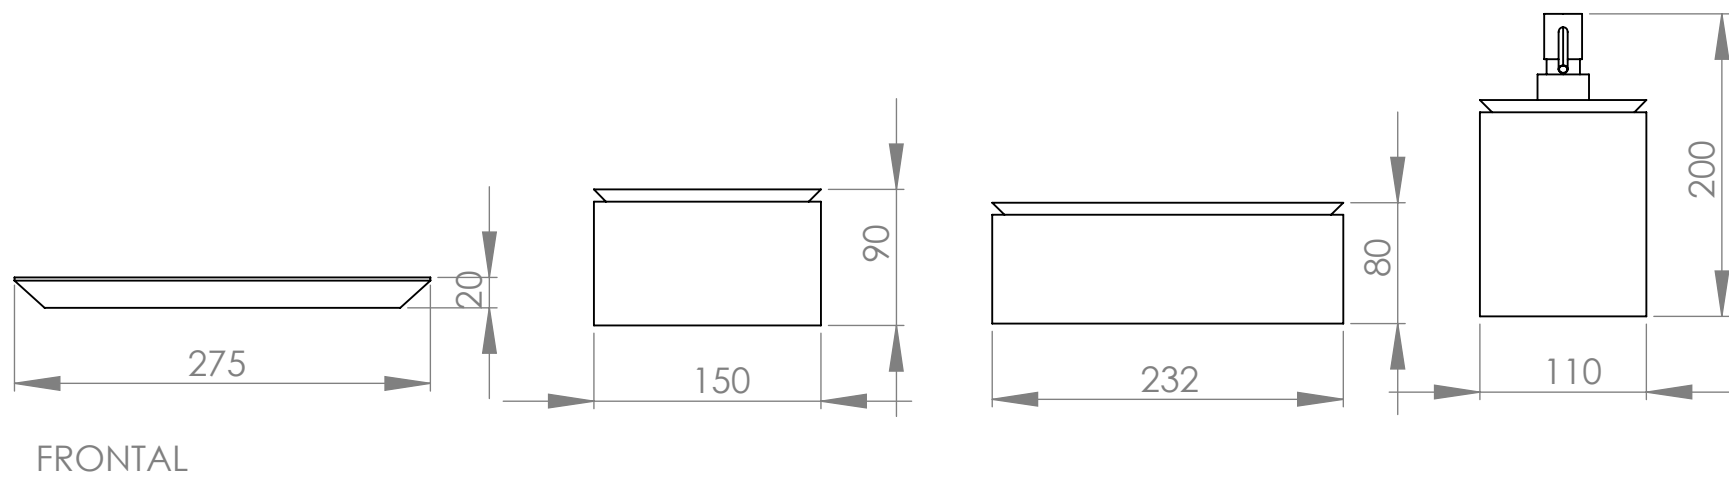

Linha H Kit #1

medidas | mm

escala | 1/5

vallvé

Linha H - #2

FONTAL

PERSPECTIVA

medidas | mm

escala | 1/5

vallvé