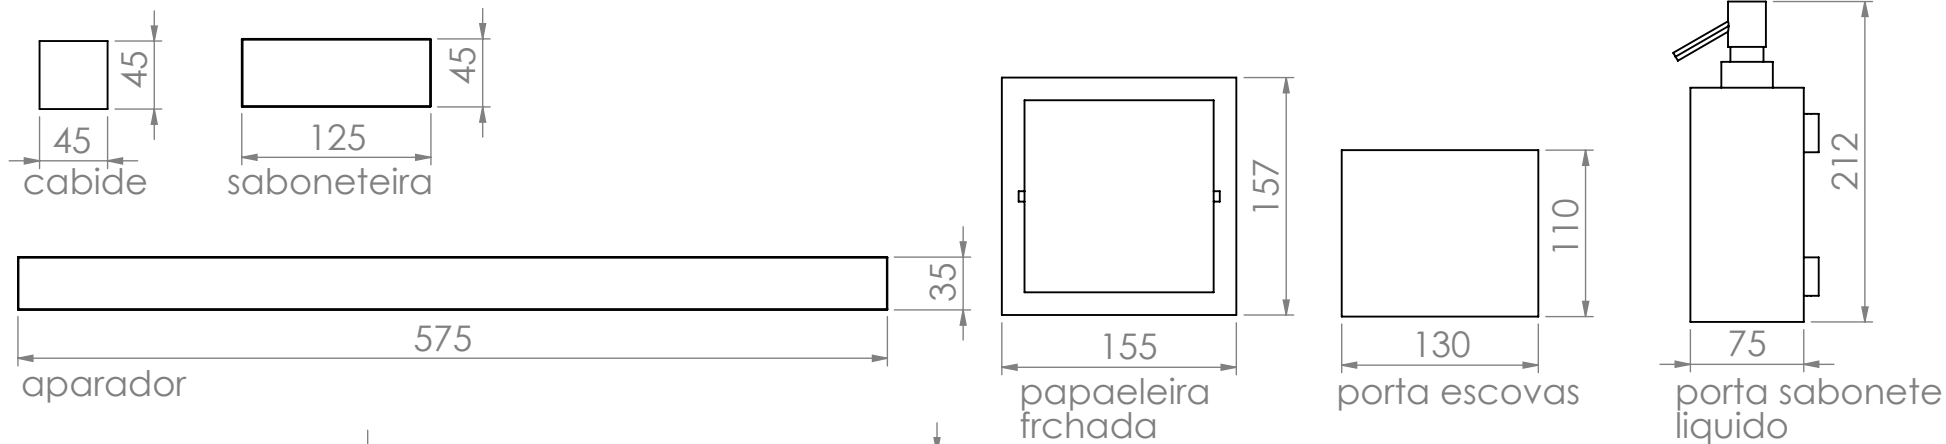

# Linha CUBO

FRONTAL

medidas

mm

escala

1/5

vallvé