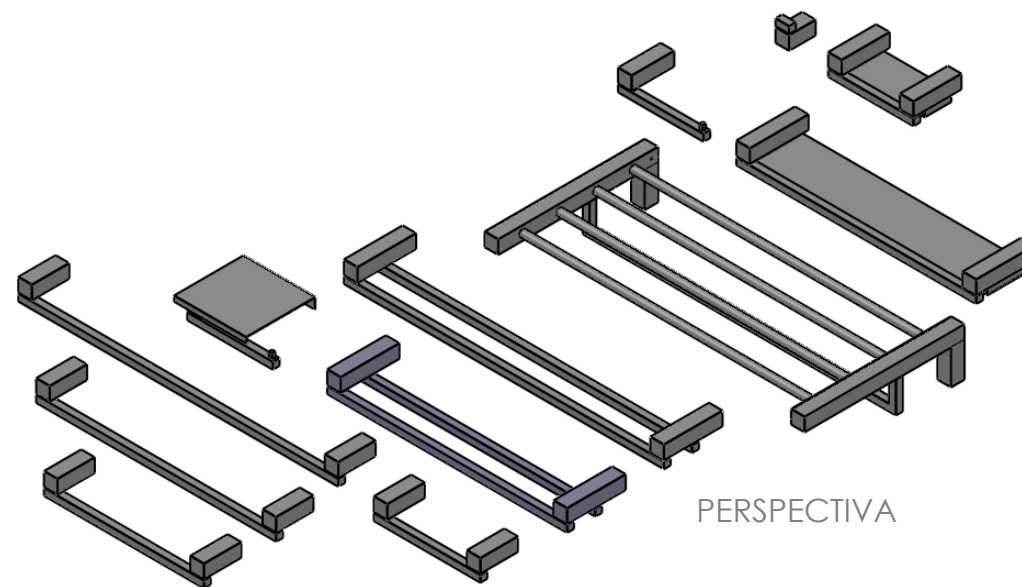

Linha BLOCK

papeleira dupla

aparador 45

cabide

papeleira simples

toalheiro duplo 60

toalheiro duplo 45

saboneteira

toalheiro prateleira

toalheiro simples 30

toalheiro simples 20

toalheiro simples 45

papeleira simples com tampa
FRONTAL

PERSPECTIVA

medidas | mm

escala | 1/5