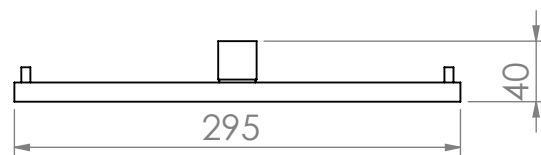

Linha BLOCK

papeleira dupla

aparador 45

cabide

papeleira simples

toalheiro duplo 60

toalheiro duplo 45

saboneteira

toalheiro prateleira

toalheiro simples 30

toalheiro simples 20

toalheiro simples 45

papeleira simples com tampa
FRONTAL

PERSPECTIVA

medidas | mm

escala | 1/5