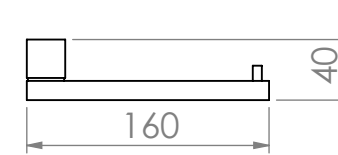

Linha BLOCK

papeleira dupla

aparador 45

cabide

papeleira simples

toalheiro duplo 60

toalheiro duplo 45

saboneteira

toalheiro prateleira

toalheiro simples 30

toalheiro simples 20

toalheiro simples 45

papeleira simples com tampa
FRONTAL

PERSPECTIVA

medidas | mm

escala | 1/5