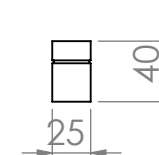

Linha BLOCK

papeleira dupla

aparador 45

cabide

papeleira simples

toalheiro duplo 60

toalheiro duplo 45

saboneteira

toalheiro prateleira

toalheiro simples 30

toalheiro simples 20

toalheiro simples 45

papeleira simples com tampa
FRONTAL

PERSPECTIVA

medidas | mm

escala | 1/5