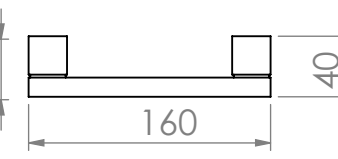

Linha BLOCK

papeleira dupla

aparador 45

cabide

papeleira simples

toalheiro duplo 60

toalheiro duplo 45

saboneteira

toalheiro prateleira

toalheiro simples 30

toalheiro simples 20

toalheiro simples 45

papeleira simples com tampa
FRONTAL

PERSPECTIVA

medidas | mm

escala | 1/5