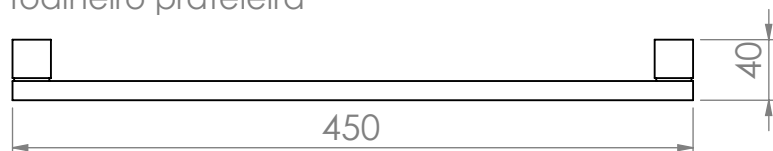

Linha BLOCK

papeleira dupla

aparador 45

cabide

papeleira simples

toalheiro duplo 60

toalheiro duplo 45

saboneteira

toalheiro prateleira

toalheiro simples 30

toalheiro simples 20

toalheiro simples 45

papeleira simples com tampa
FRONTAL

PERSPECTIVA

medidas | mm

escala | 1/5