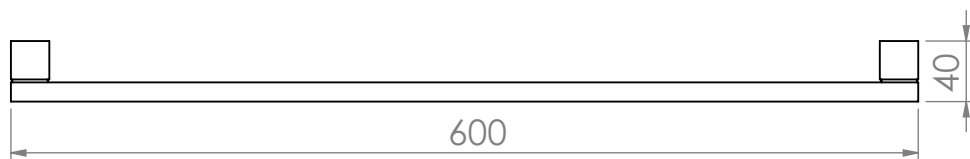

Linha BLOCK

papeleira dupla

aparador 45

cabide

papeleira simples

toalheiro duplo 60

toalheiro duplo 45

saboneteira

toalheiro prateleira

toalheiro simples 30

toalheiro simples 20

toalheiro simples 45

papeleira simples com tampa
FRONTAL

PERSPECTIVA

medidas | mm

escala | 1/5