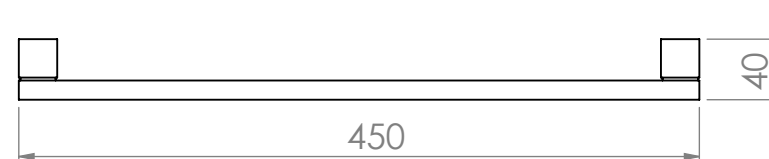

Linha BLOCK

papeleira dupla

aparador 45

cabide

papeleira simples

toalheiro duplo 60

toalheiro duplo 45

saboneteira

toalheiro prateleira

toalheiro simples 30

toalheiro simples 20

toalheiro simples 45

papeleira simples com tampa
FRONTAL

PERSPECTIVA

medidas | mm

escala | 1/5