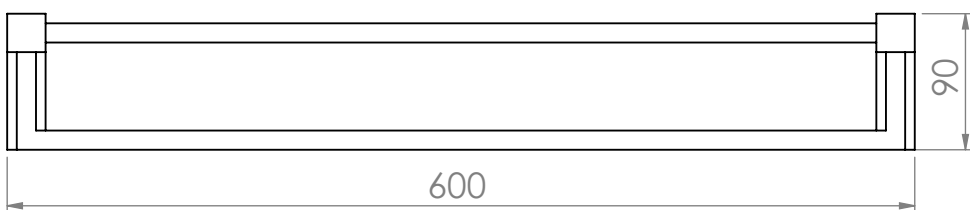

Linha BLOCK

papeleira dupla

aparador 45

cabide

papeleira simples

toalheiro duplo 60

toalheiro duplo 45

saboneteira

toalheiro prateleira

toalheiro simples 30

toalheiro simples 20

toalheiro simples 45

papeleira simples com tampa
FRONTAL

PERSPECTIVA

medidas | mm

escala | 1/5