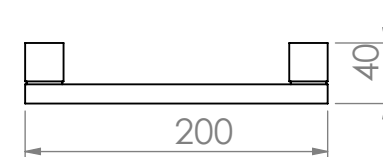

Linha BLOCK

papeleira dupla

aparador 45

cabide

papeleira simples

toalheiro duplo 60

toalheiro duplo 45

saboneteira

toalheiro prateleira

toalheiro simples 30

toalheiro simples 20

toalheiro simples 45

papeleira simples com tampa
FRONTAL

PERSPECTIVA

medidas | mm

escala | 1/5