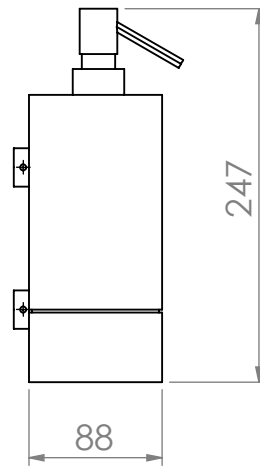

Linha 500

FRONTAL

medidas

mm

escala 1/5

vallvé