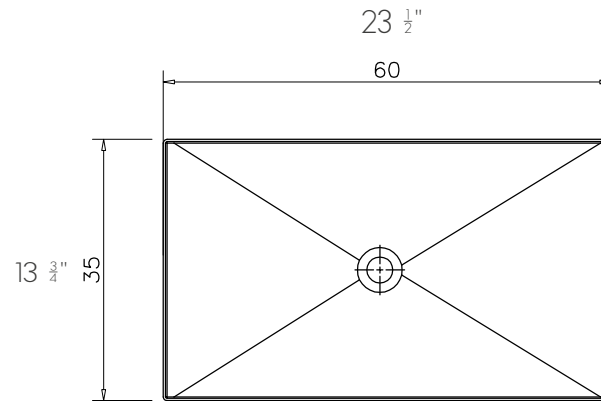

vallvé

cuba INOX RETANGULAR pequena  
small RECTANGULAR INOX washbasin

SUPERIOR / TOP

FRONTAL / FRONT

LATERAL / SIDE