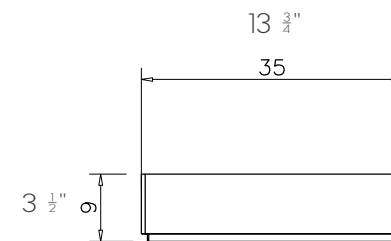

vallvé

cuba INOX RETANGULAR pequena  
small RECTANGULAR INOX washbasin

SUPERIOR / TOP

FRONTAL / FRONT

LATERAL / SIDE