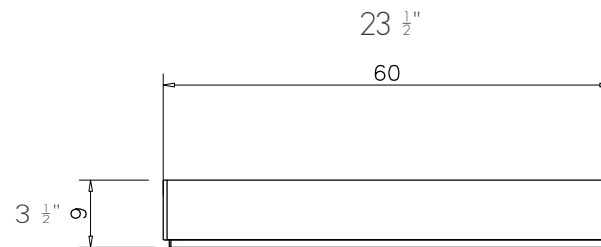

vallvé

cuba INOX RETANGULAR pequena  
small RECTANGULAR INOX washbasin

SUPERIOR / TOP

FRONTAL / FRONT

LATERAL / SIDE