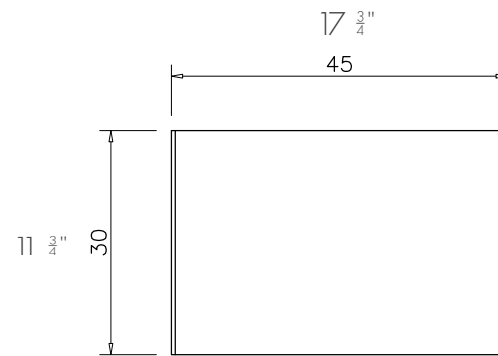

vallvé

cuba INOX quadrada
square INOX washbasin

SUPERIOR / TOP

FRONTAL / FRONT

LATERAL / SIDE