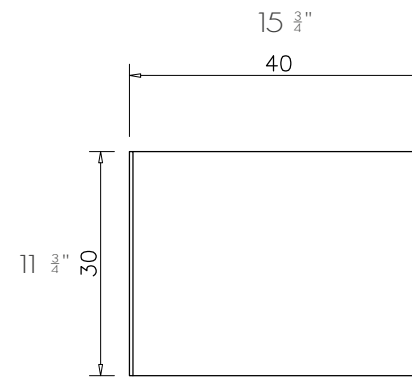

vallvé

cuba INOX quadrada
square INOX washbasin

SUPERIOR / TOP

FRONTAL / FRONT

LATERAL / SIDE