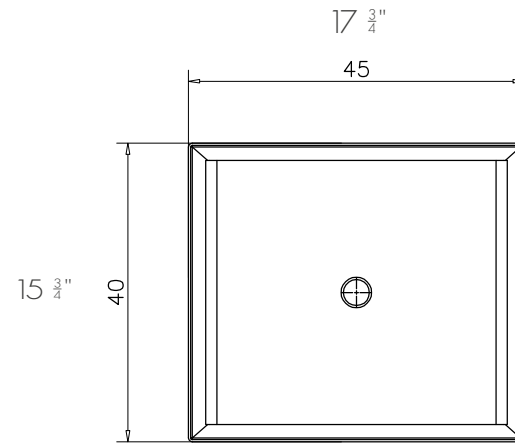

vallvé

cuba INOX quadrada
square INOX washbasin

SUPERIOR / TOP

FRONTAL / FRONT

LATERAL / SIDE